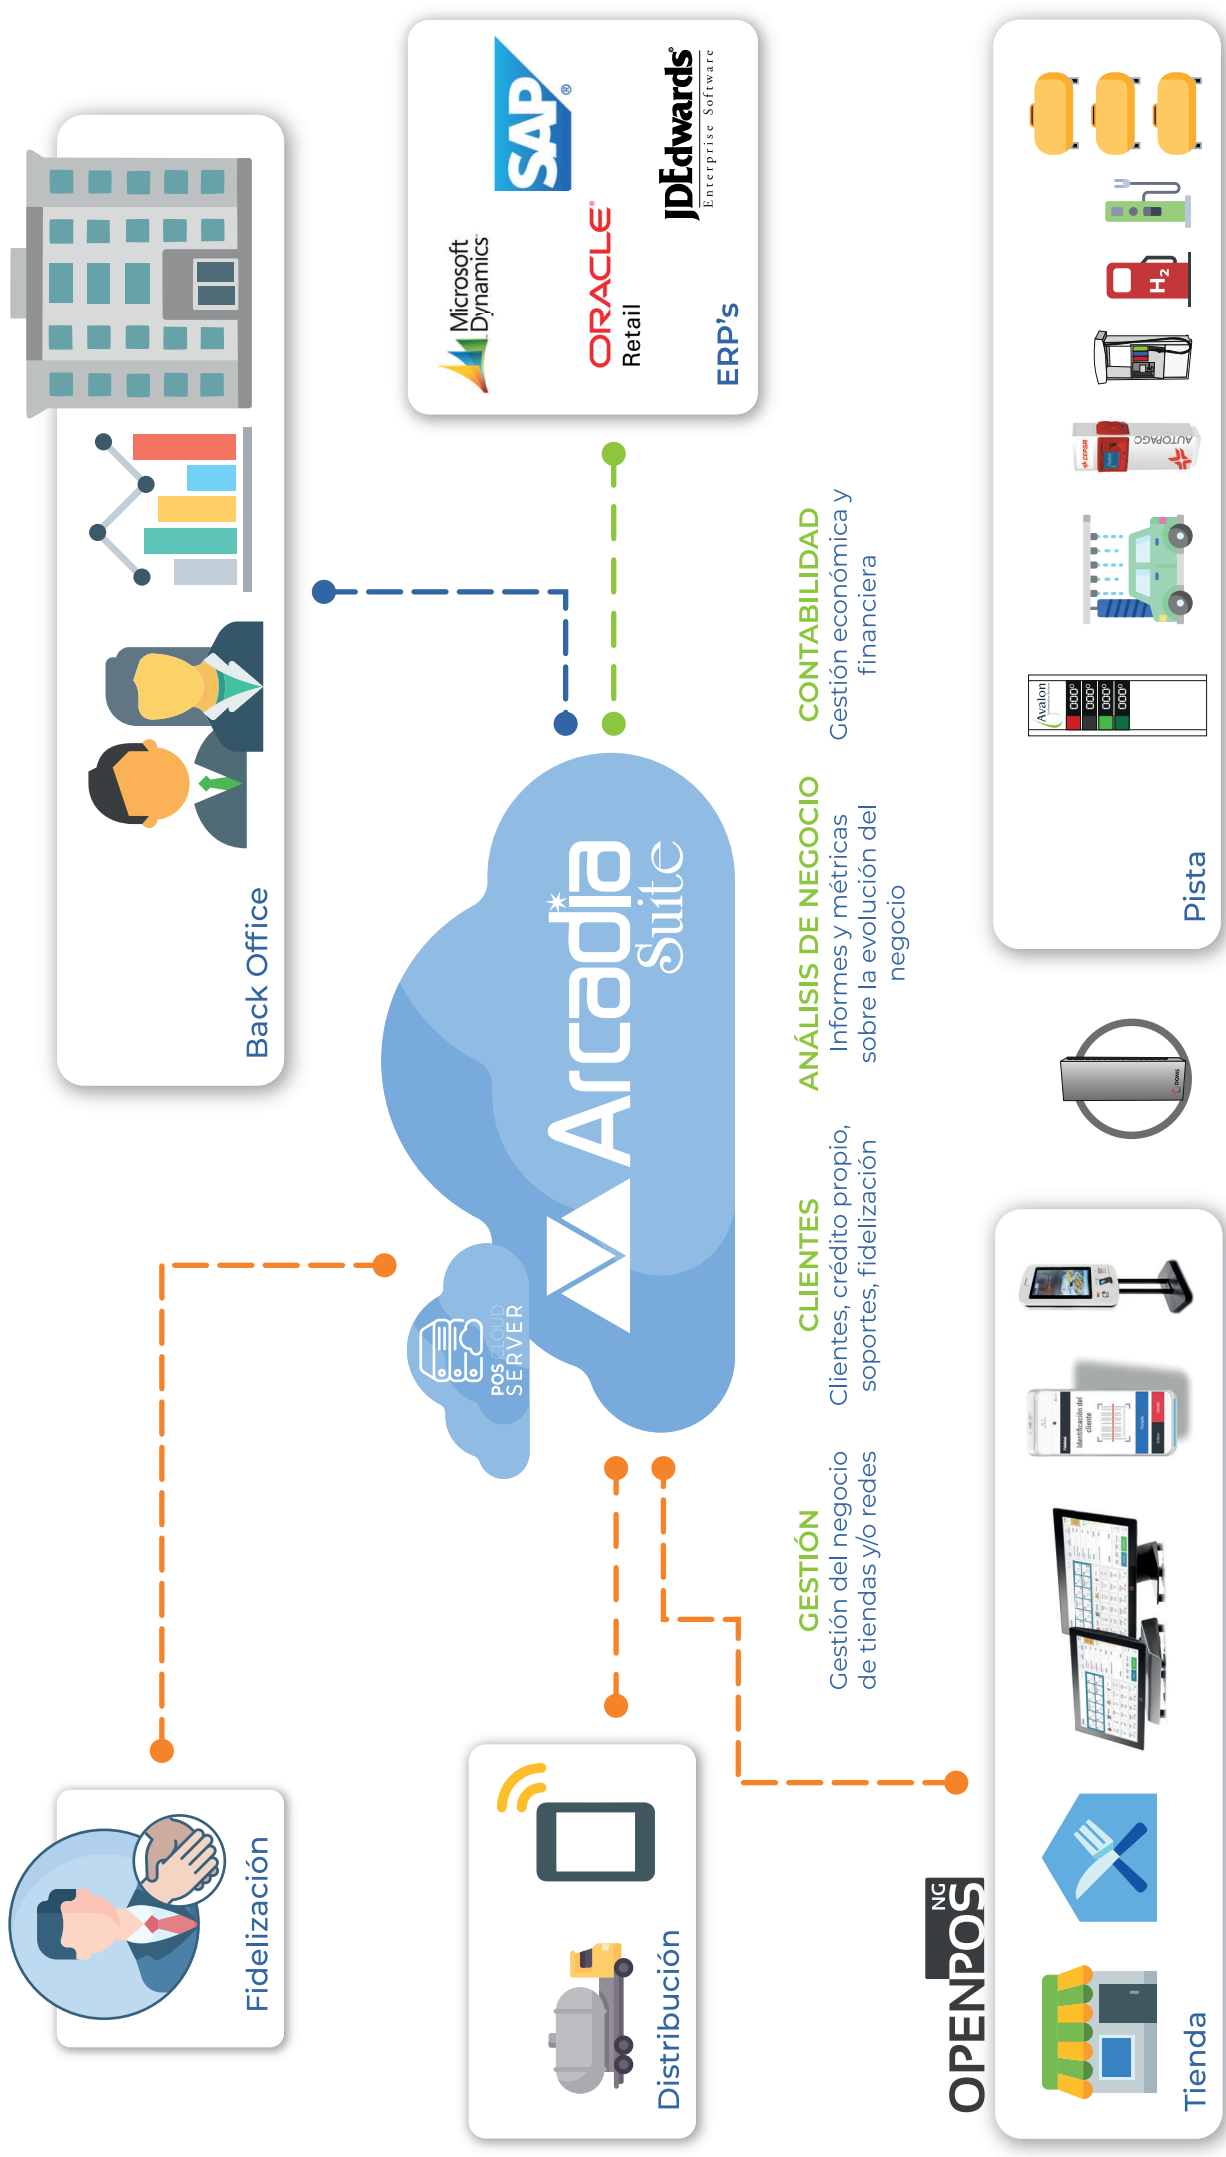

Visibilidad, Control y Seguridad total en Tiempo Real

Avalon

Soluciones END-to-END para Estaciones de Servicio

Algunos de nuestros Clientes

☎ 919 992 094

www.avaloninformatica.com | comercial@avaloninformatica.com
Rda. El Carralero, 4. Majadahonda 28222. Madrid (SPAIN)